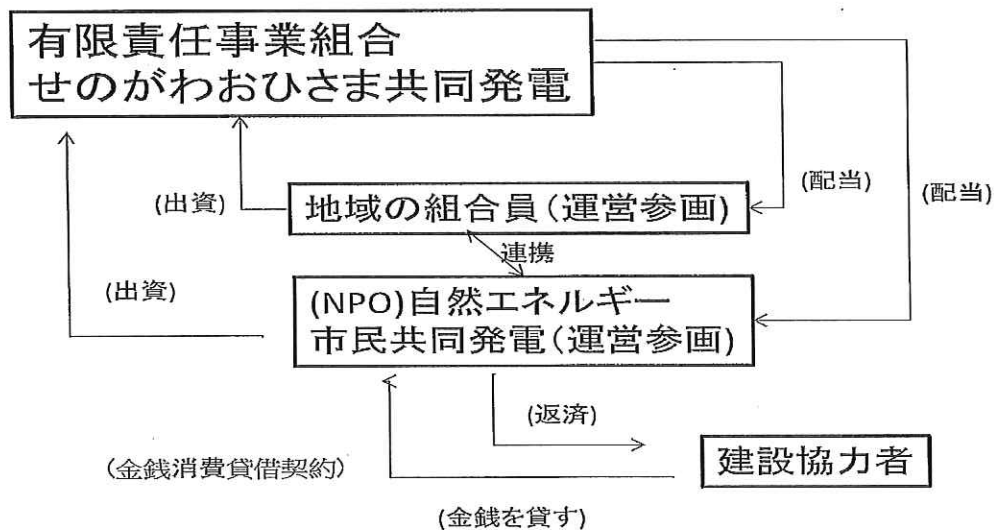

### 「有限責任事業組合せのがわおひさま発電」について

所在地 広島県東広島市八本松飯田5丁目6番17号

設立日 2012年12月1日

- 事業内容
- ・広島市安芸区瀬野における自然エネルギー発電事業
  - ・自然エネルギーの普及活動
  - ・前各号に附帯又は関連する一切の事業